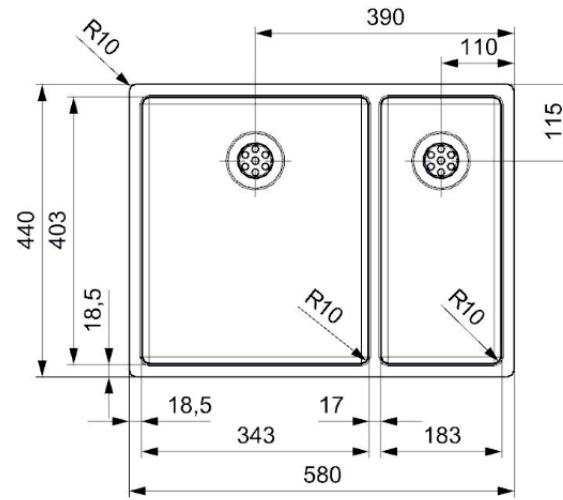

New York 34x40+18x40 vask Udskæringsmål

Varenr.: R27806
VVS-nr.: 681544509

Godstykkelse: 1,0 mm
Min. skabsbredde: 600 mm

Fikseringsclips til nedfældning medfølger

LAVABO®

UDSKÆRINGSMÅL Nedfældning
AUSSPARURNG Einbau
CUTOUT Normal installation

UDSKÆRINGSMÅL Planlimning
AUSSPARURNG Flächenbündig
CUTOUT Flush mount